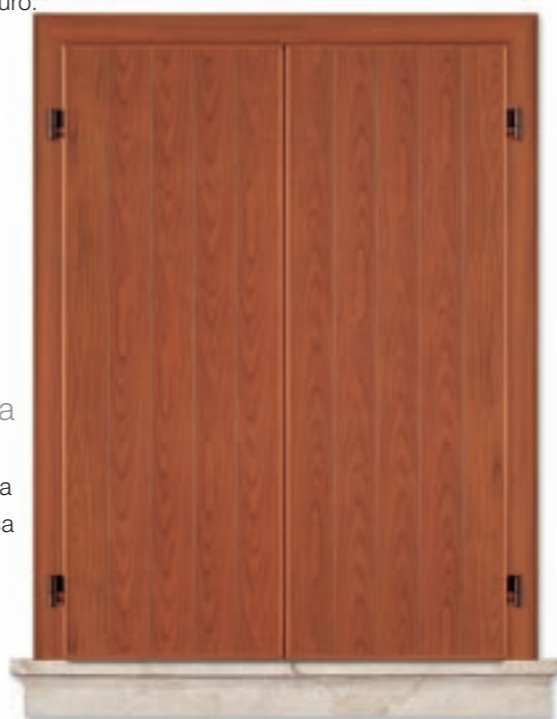

La finitura  
**Ciliegio**  
 dà vita alle grandi superfici

di questo scuro.  
 Le finiture  
 legno  
 danno vita  
 a tutto  
 l'insieme.

Il telaio  
 di cassa  
 "Cornise"  
 esalta  
 la bellezza  
 delle ante  
 e rende unica  
 la vostra casa  
 per  
 le finiture.

La finitura  
**Rovere Slavonia**

Le superfici opache  
 e chiare  
 del Rovere  
 naturale  
 assorbono  
 bene la luce  
 senza  
 spiacevoli  
 riflessi.

L'insieme  
 risulta  
 estremamente  
 gradevole.