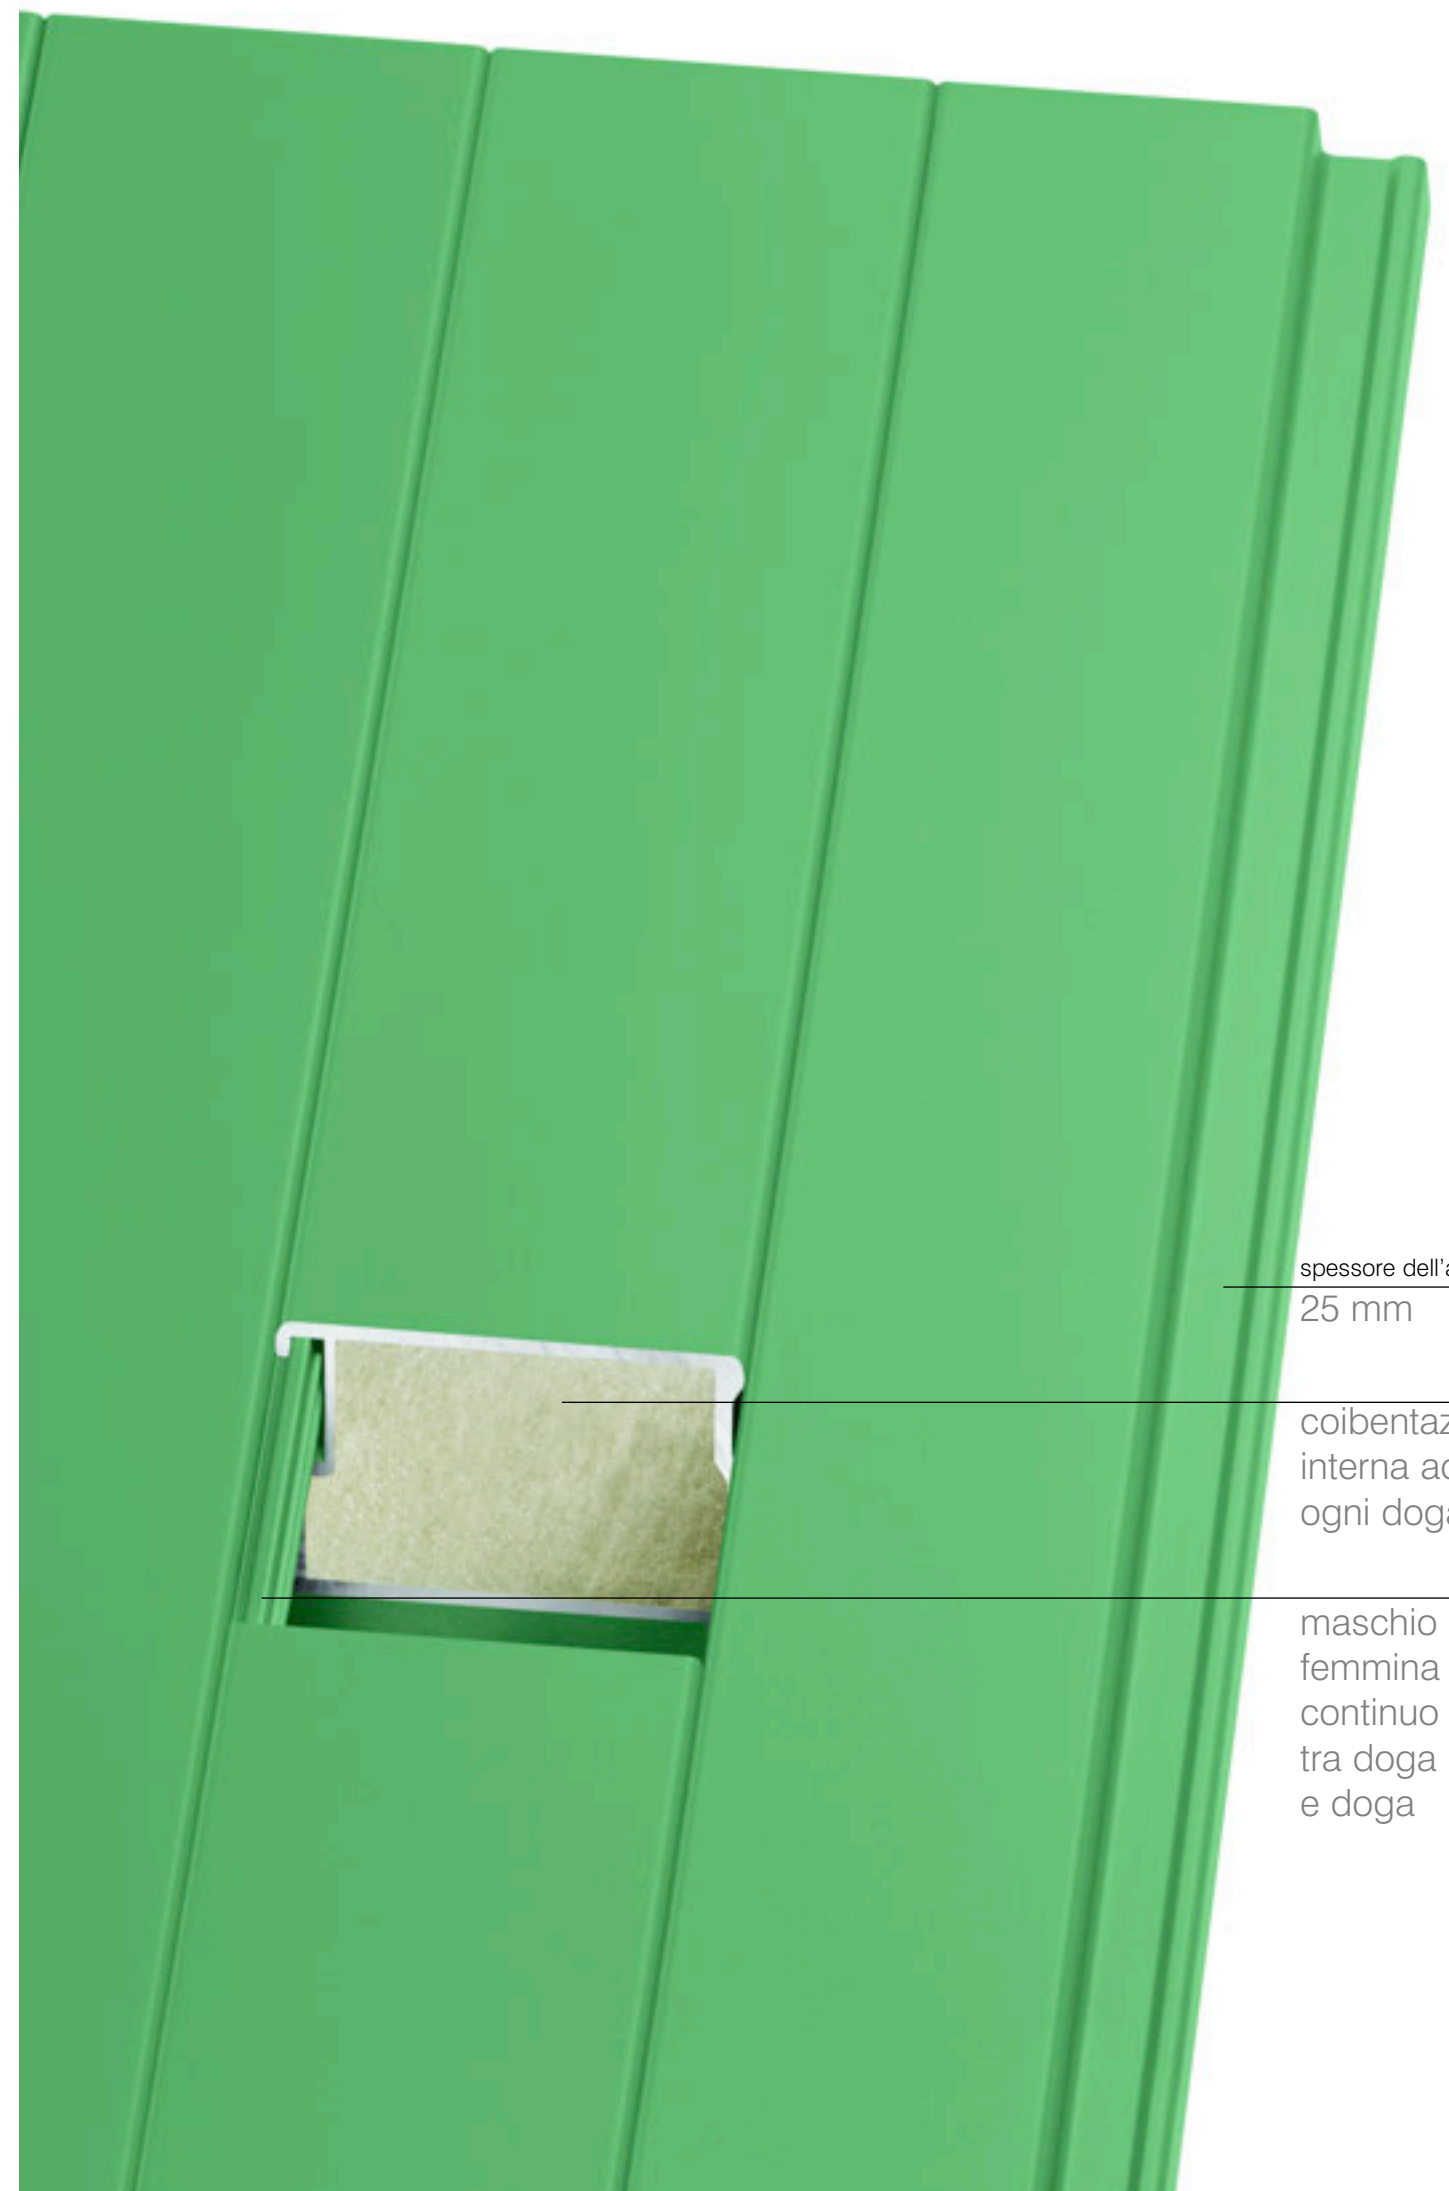

Impacchettamento
a doghe da 25 mm
coibentate

34

“Cornise”
la cornice
in alluminio
in finitura
“Pietra”
incornicia
e mette in
risalto lo scuro.

spessore dell'anta
25 mm

coibentazione
interna ad
ogni doga

maschio
femmina
continuo
tra doga
e doga